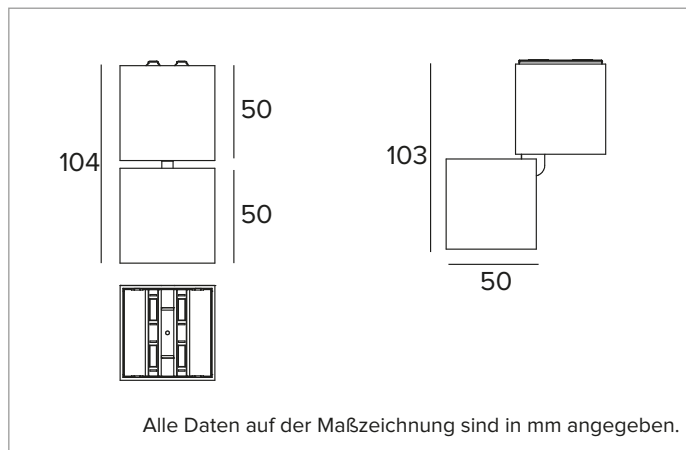

## Magnetisches LED-Lichtmodul mit Niederspannung, ausrichtbar

		3500K	H(m)	D(m)	Emax(lx)
		Ra90		19°	
		Fixture Power	8W	1	0.34
		Source Flux	930lm	2	0.68
		Fixture Flux	760lm	3	1.02
		Efficacy	99lm/W	4	1.36
TS1125	Imax=4623cd/klm	Imax	4299cd	5	1.70

### MECHANISCHE MERKMALE

Gehäuse aus weiß lackiertem Druckguss-Aluminium. Ausrichtbare Leuchte, 50x50mm. Ausrichtungsmöglichkeit des Gehäuses um 0° +90° auf vertikaler und 358° auf horizontaler Ebene.  
**Farbe und Oberfläche:** Kreideweiß  
**Abmessungen:** 50x50mm  
**Gewicht:** 0,02Kg  
**Version:** SCHWENKBAR  
**Schutzart:** IP20